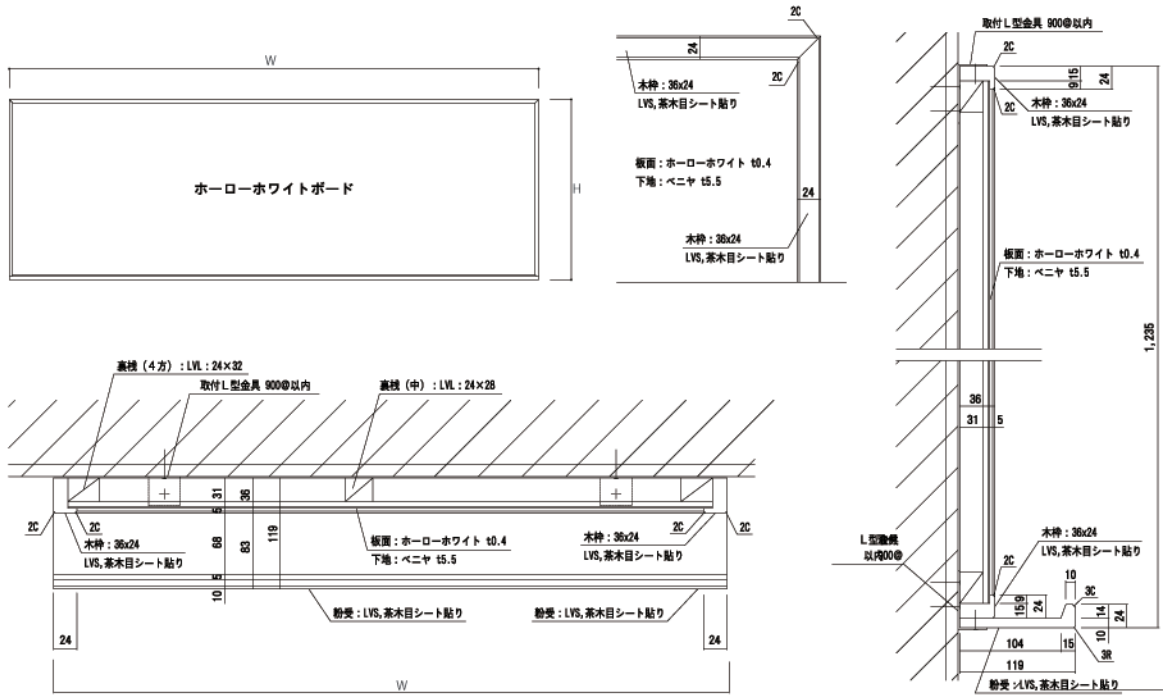

大きい表示は詳細図PDFでご覧いただけます。

木目調枠ホワイトボード