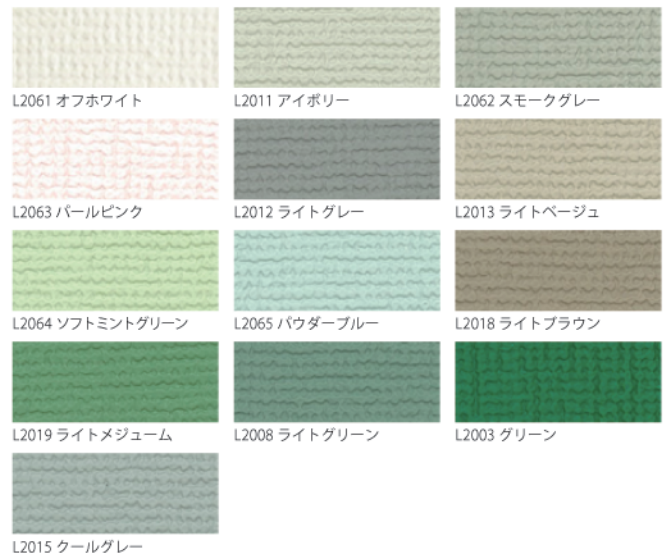

掲示板表面材 135号L色見本