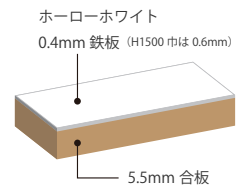

FW 平面ホワイトボード

標準仕様

ホーローホワイト アルミ枠、粉受、L金具付き

別注仕様・オプション

- 外枠付き(木)
- サイズ変更
- マーカーボックス
- ピクチャーレール
- ラーフル
- ステ枠付き
- 原稿、暗線入れ
- 角パーツ
- セーフティハンガーレール
- マグネット

丈夫で美しいアルミ枠

角パーツ

樹脂キャップ付きアルミ粉受

断面図

ホーローホワイト
0.4mm 鉄板 (H1500巾は0.6mm)
5.5mm 合板

品番一覧

品番	板面サイズ(W×H×D)
FW1890	1800×900×30
FW2490	2400×900×30
FW2790	2700×900×30
FW3690	3600×900×30
FW4590	4500×900×30
FW4890	4800×900×30
FW5490	5400×900×30
FW6090	6000×900×30
FW7290	7200×900×30

品番	板面サイズ(W×H×D)
FW1812	1800×1200×30
FW2412	2400×1200×30
FW2712	2700×1200×30
FW3612	3600×1200×30
FW4512	4500×1200×30
FW4812	4800×1200×30
FW5412	5400×1200×30
FW6012	6000×1200×30
FW7212	7200×1200×30

品番	板面サイズ(W×H×D)
FW1815	1800×1500×30
FW2415	2400×1500×30
FW2715	2700×1500×30
FW3615	3600×1500×30
FW4515	4500×1500×30
FW4815	4800×1500×30
FW5415	5400×1500×30